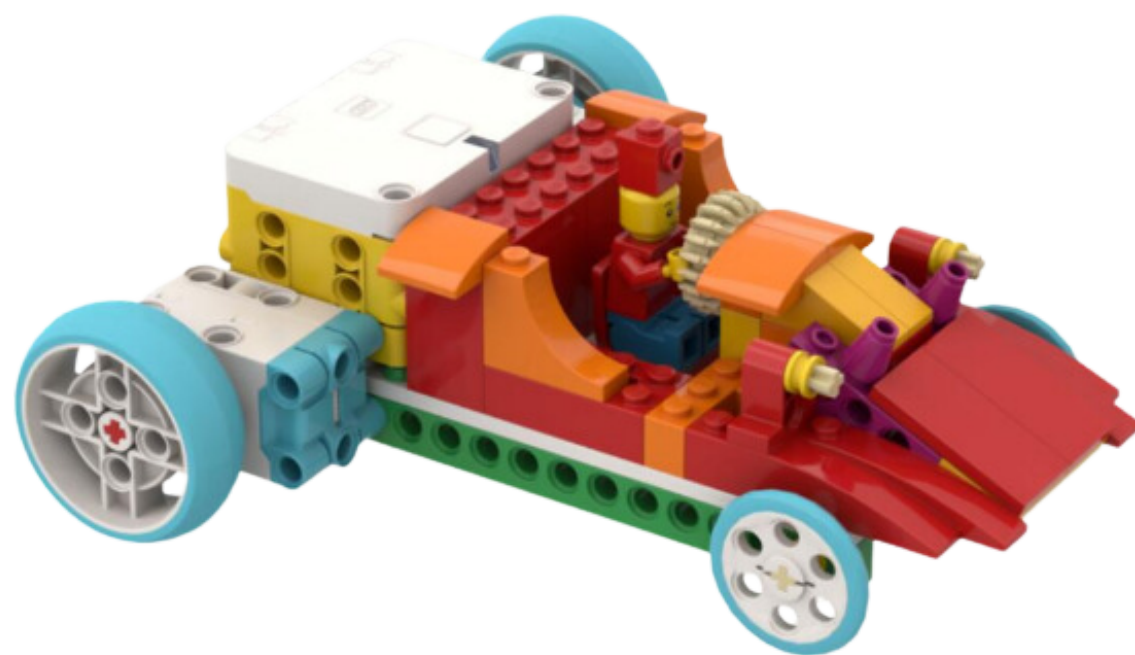

DZIECI MŁODSZE

ZESTAW

*LEGO® Education
SPIKE™ Essential*

ROBOT

Mario Cart

SUPER MARIO

Razem z bohaterem kultowej gry wideo przeniesiemy się do Grzybowego Królestwa!

W Grzybowym Centrum Jubilata dzieci stworzą swoje roboty, a następnie urządzą wyścigi. Aby wyścigi mogły się odbyć potrzebna jest kreatywność - w trakcie wolnego budowania wszyscy stworzą swoje niepowtarzalne pojazdy. Trening szybkości ułatwi uwolnienie Księżniczki i pokonanie smoka! Później dzieci napiszą algorytm i przetestują jak działają roboty. Wyścigi to zawsze świetna zabawa!

GO4[®] Robot

DZIECI STARSZE

ZESTAW

*LEGO® Education
SPIKE™ Prime*

ROBOT

Mario Cart