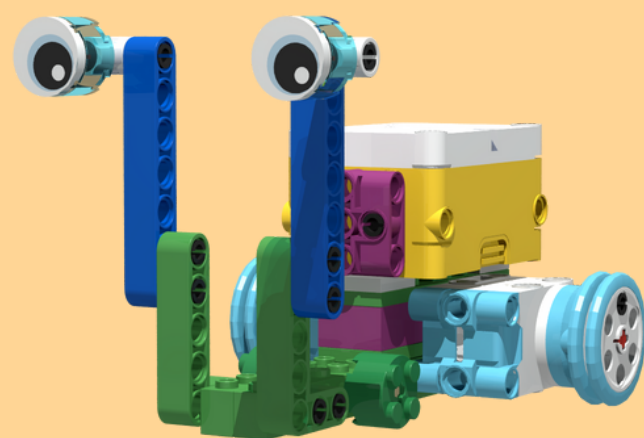

DZIECI MŁODSZE

ZESTAW

LEGO® Education
SPIKE™ Essential

ROBOT

Gacuś - ślimak z kreskówki

SPONGE BOB KANCIASTOPORTY

Razem z bohaterami kreskówki
przeniesiemy się do Podwodnego
Świata Bikini Dolnego!

W Muszlowym Domu Jubilata dzieci stwarzają swoje roboty, a następnie urządzają podwodne wyścigi. Aby wyścigi mogły się odbyć potrzebna jest kreatywność dzieci - w trakcie wolnego budowania stworzą swoje podwodne pojazdy. Później dzieci napiszą algorytm i przetestują jak działają roboty. Wyścigi to zawsze świetna zabawa!

DZIECI STARSZE

ZESTAW

LEGO® Education
SPIKE™ Prime

ROBOT

*Gacuś - ślimak z kreskówki LUB
Sponge Bob Kanciastoporty*