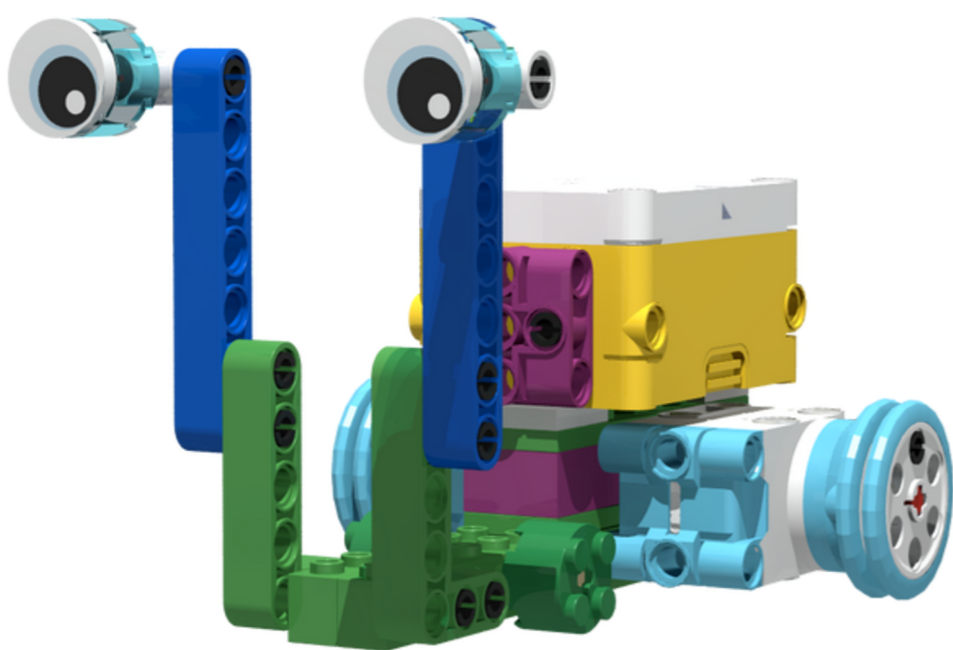

DZIECI MŁODSZE

ZESTAW

LEGO® Education
SPIKE™ Essential

ROBOT

Gacuś - ślimak z kreskówki

SpongeBob

Razem z bohaterami kreskówki
przeniesiemy się do Podwodnego
Świata Bikini Dolnego!

W Muszlowym Domu Jubilata dzieci
stworzą swoje roboty, a następnie
urządzą podwodne wyścigi. Aby
wyścigi mogły się odbyć potrzebna
jest kreatywność dzieci - w trakcie
wolnego budowania stworzą swoje
podwodne pojazdy. Później dzieci
napiszą algorytm i przetestują jak
działają roboty. Wyścigi to zawsze
świetna zabawa!

GO4[®] Robot

DZIECI STARSZE

ZESTAW

LEGO® Education
SPIKE™ Prime

ROBOT

Gacuś - ślimak z kreskówki

LUB

Sponge Bob Kanciastoparty