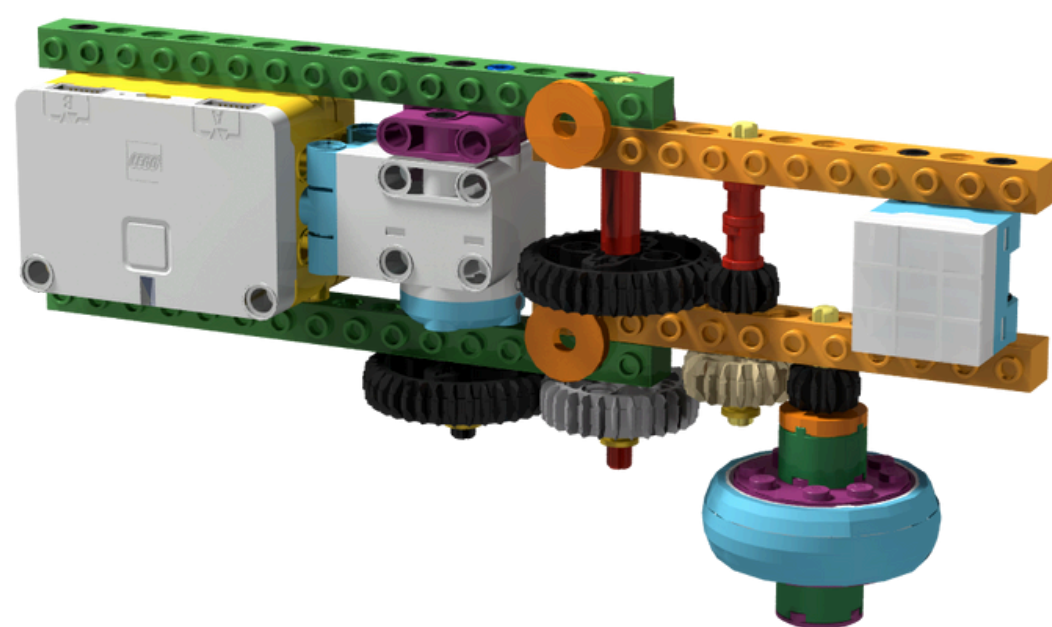

DZIECI MŁODSZE
DZIECI STARSZE

ZESTAW

LEGO® Education
SPIKE™ Essential

ROBOT

Spinner

Urodziny w Szkole Ninja? Z nami to możliwe!

Uczestnicy przeniosą się do świata Ninjago - Mistrzów Spinjitsu, w którym czeka na nich trening mistrzów i świetna zabawa! Dzieci zbudują maszyny do nakręcania spinnerów, a następnie zaprogramują ich działanie. Podczas mistrzowskiego treningu wypróbują maszyny na ringu i sprawdzą, który spinner ma jaką moc!

GO4[®]Robot