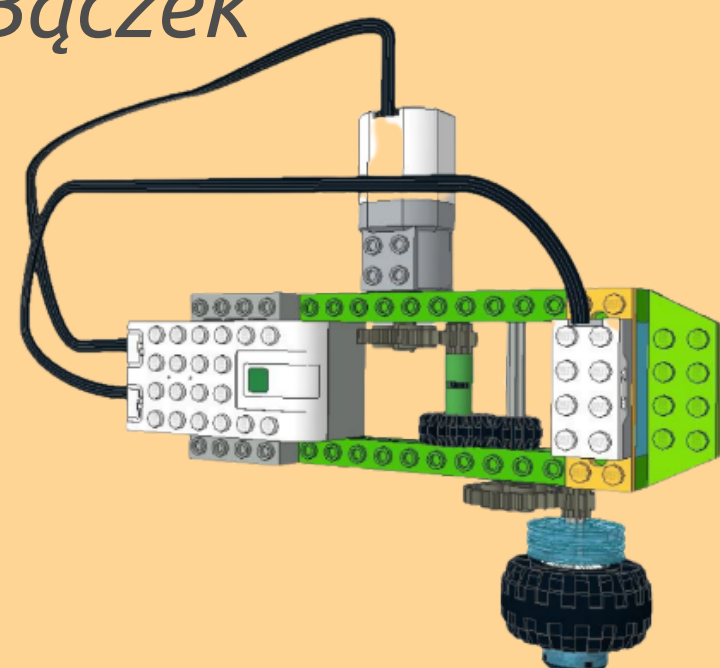

DZIECI MŁODSZE

ZESTAW

*LEGO® Education
WeDo 2.0*

ROBOT

Bączek

MISTRZOWIE SPINJITSU

Urodziny w Szkole Ninja? Z nami to możliwe!

Uczestnicy przeniosą się do świata Ninjago - Mistrzów Spinjitsu, w którym czeka na nich trening mistrzów i świetna zabawa! Dzieci zbudują maszyny do nakręcania spinerów, a następnie zaprogramują ich działanie. Podczas mistrzowskiego treningu wypróbują maszyny na ringu i sprawdzą, który spiner ma jaką moc!

DZIECI STARSZE

ZESTAW

*LEGO® Education
SPIKE™ Essential*

ROBOT

Spiner