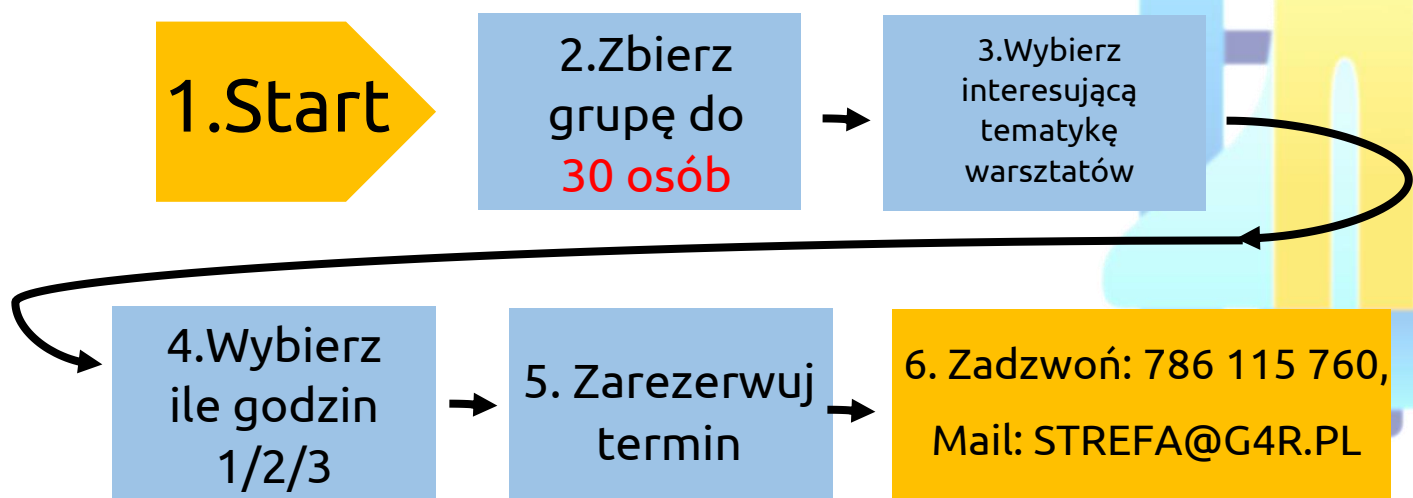

JEDYNA TAKA  
**STREFA  
ROBOTYKI**  
W WIELKOPOLSCE

NAUCZYCIELU ZABIERZ SWOJĄ KLASĘ W EDUKACYJNĄ PODRÓŻ!

Lokal o powierzchni 180m<sup>2</sup>. Posiadamy tutaj:

- 2 salki warsztatowe
- Miejsce dla nauczycieli/ opiekunów
- 8 różnych warsztatów do wyboru
- Strefa robotów pokazowych
- Świetna lokalizacja w galerii Malta w Poznaniu.

## ALGORYTM REZERWACJI