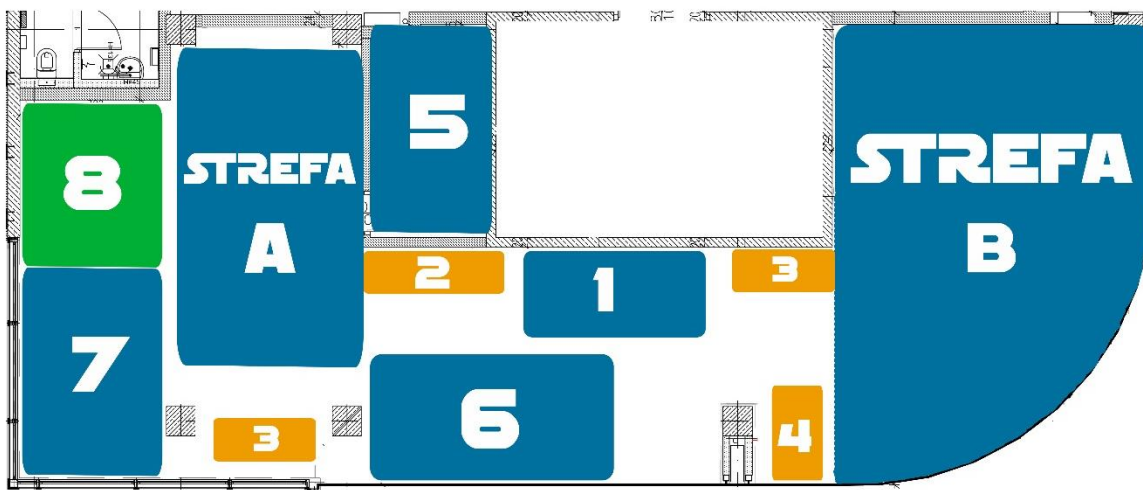

JEDYNA TAKA  
**STREFA  
ROBOTYKI**  
W WIELKOPOLSCE

NAUCZYCIELU ZABIERZ SWOJĄ KLASĘ W EDUKACYJNĄ PODRÓŻ!

Lokal o powierzchni 180m<sup>2</sup>. Posiadamy tutaj:

- 2 salki warsztatowe
- Miejsce dla nauczycieli/ opiekunów
- 8 różnych warsztatów do wyboru
- Strefa robotów pokazowych
- Świetna lokalizacja w galerii Malta w Poznaniu.

## ALGORYTM REZERWACJI

Interaktywna strefa robotów. Przyjdź, dotknij, zapamiętaj

Nazwa	Opis
Robot GentleBot	Humanoid o wysokości <b>80 cm</b> .

Robot Cobra	W skali 1:1 wąż. Potrafi też kąsić.
Robot Cyberłapa	Egzoszkieleł ręki. Załóż i poczuł się jak Thanos.
Robot Słoń	Miniatura największego ssaka lądowego. Potrafi trąbić i chodzić!
Robot Wall-e	Celebryta nr 1.
Robot BB8	Celebryta nr 2.
Dźwig Technic®	Wysięg do 75 cm! Ogromny zestaw pokazujący kunszt inżynierii.
20 zestawów LEGO®	Wiele innych modeli, konstrukcji jakie można u nas przetestować.